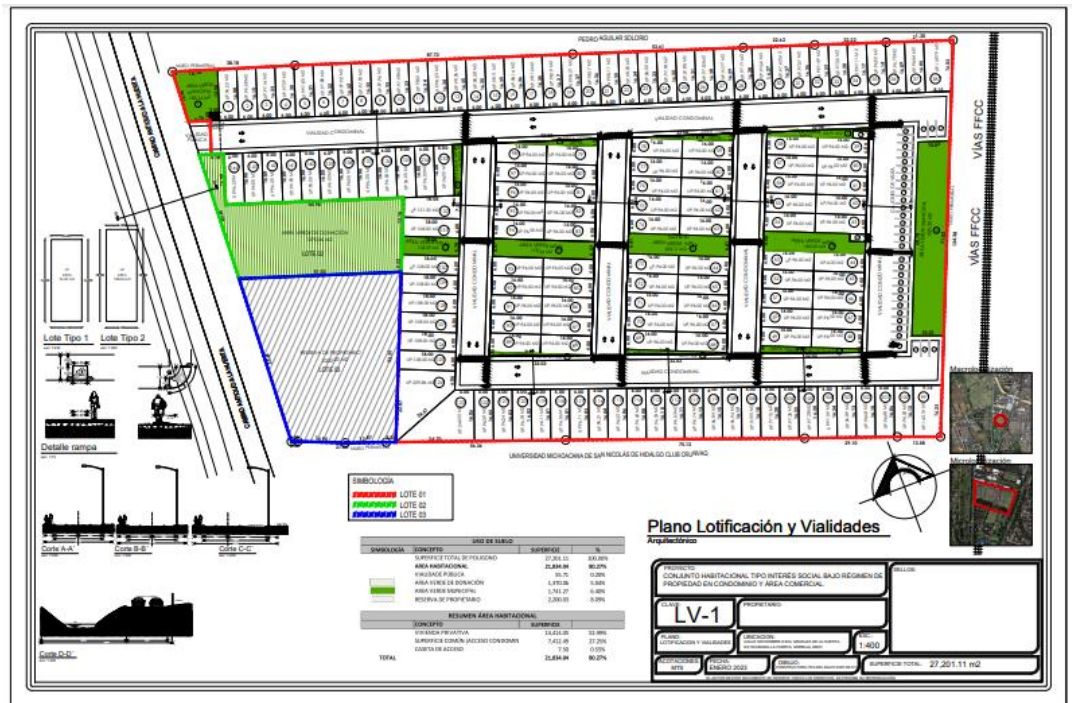

Conjunto Habitacional tipo interés social bajo el régimen de propiedad en condominio denominado "Granjas de La Huerta"

Morelia, Michoacán

Promovente:
CONSTRUCTORA HYG DEL BAJIO

Municipio: **MORELIA**

Estado: **MICHOACÁN**