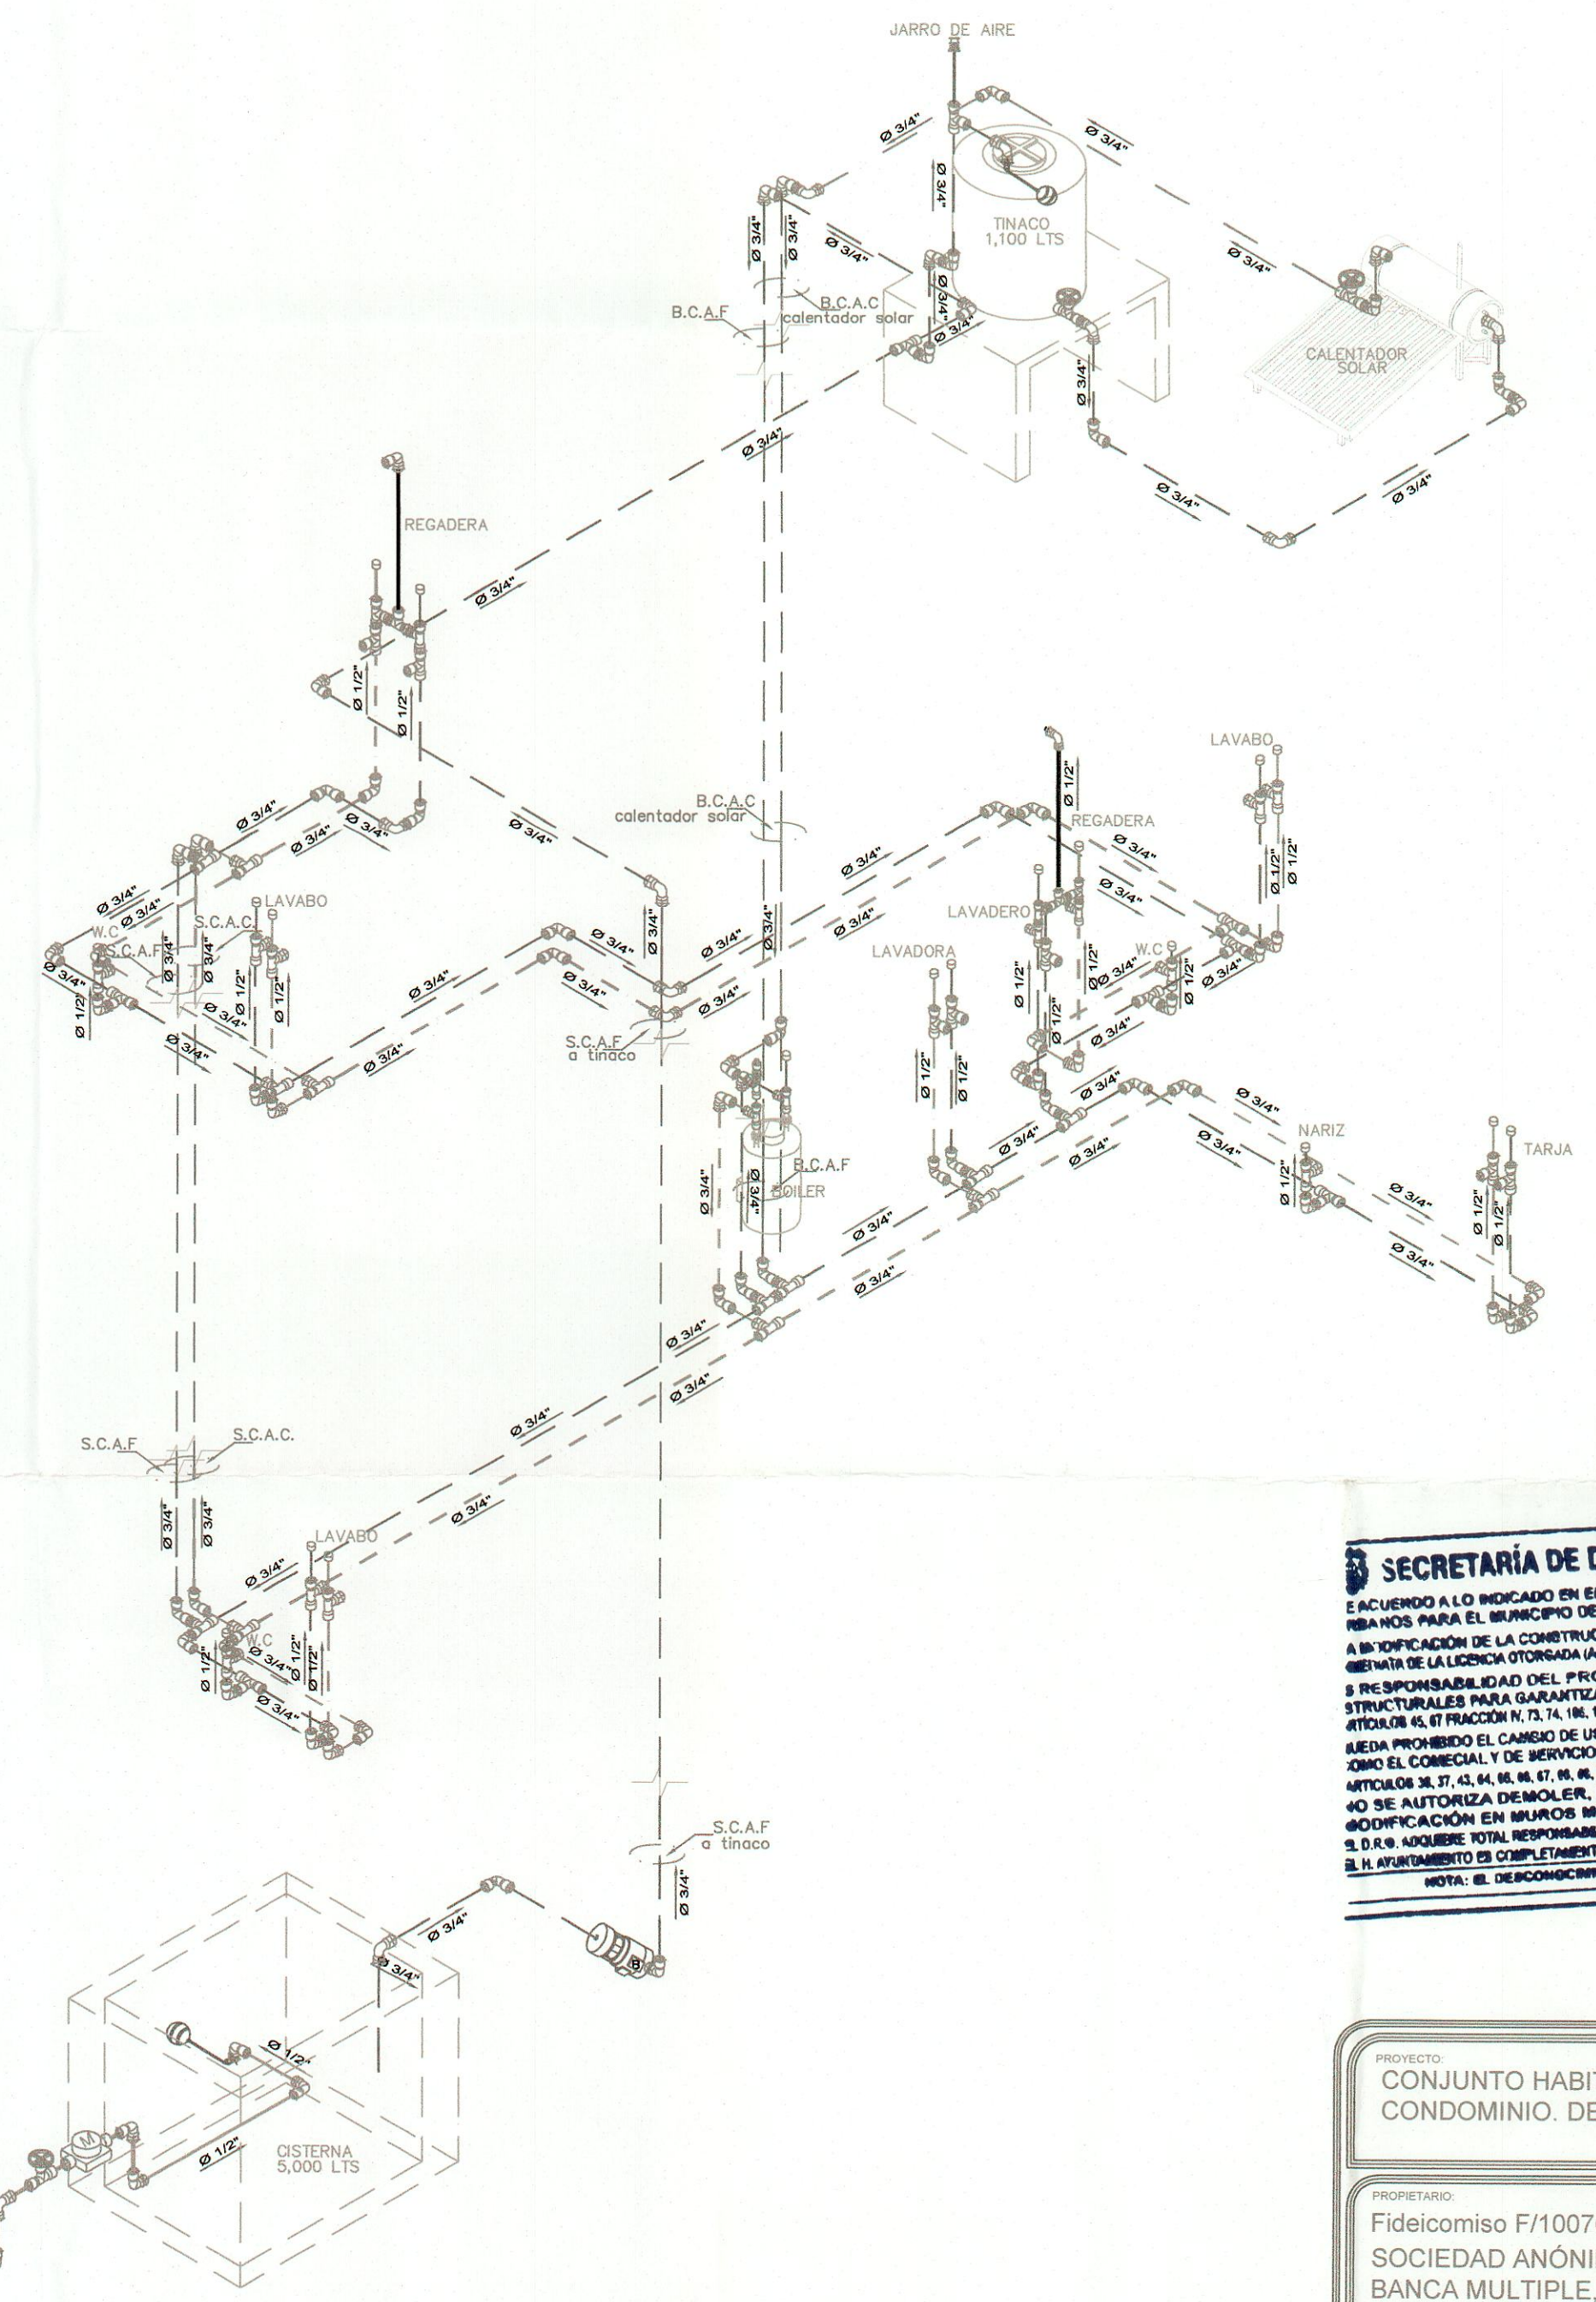

Isometrico General
ESC: S/N

SIMBOLOGÍA INSTALACIÓN HIDRÁULICA	
	TUBERÍA DE AGUA FRIA
	TUBERÍA DE AGUA CALIENTE
	TUBERÍA DE CALENTADOR SOLAR
	ÁREA DE COLOCACIÓN DE TINACO
	VALVULA COMPUERTA O GLOBO
	Llave de Nariz
	CODO 90°
	CONEXION TEE
	FLOTADOR
	BOMBA 1 H/P
	SENTIDO DEL FLUJO
	TOMA MUNICIPAL 13mm
	B.C.A.C. BAJA COLUMNA DE AGUA CALIENTE
	S.C.A.C. SUBE COLUMNA DE AGUA CALIENTE
	B.C.A.F. BAJA COLUMNA DE AGUA FRIA
	S.C.A.F. SUBE COLUMNA DE AGUA FRIA
	CALENTADOR DE GAS
	TINACO DE 1100 LTS
	CALENTADOR SOLAR

CORRESPONDENCIA DE TUBOPLUS

PROYECTO: CONJUNTO HABITACIONAL DE INTERES SOCIAL BAJO EL REGIMEN DE PROPIEDAD EN CONDOMINIO, DENOMINADO EXTRAOFICIALMENTE VERONESA.

PROPIETARIO: Fideicomiso F/10070, BANCO MONEX SOCIEDAD ANÓNIMA, INSTITUCIÓN DE BANCA MULTIPLE, MONEX GRUPO FINANCIERO.

CLAVE: IH-01

PLANO: INSTALACIÓN HIDRÁULICA PROTOTIPO "A"

UBICACIÓN: CALLE DE LA ARRIERA #801, LA ARRIERA 8GRANJAS DE LA HUERTA, EX HACIENDA LA HUERTA), MORELIA, MICH.

ESCALA: 1:50

FECHA: AGOSTO 2023

SUPERFICIE TOTAL: 134.30 M2