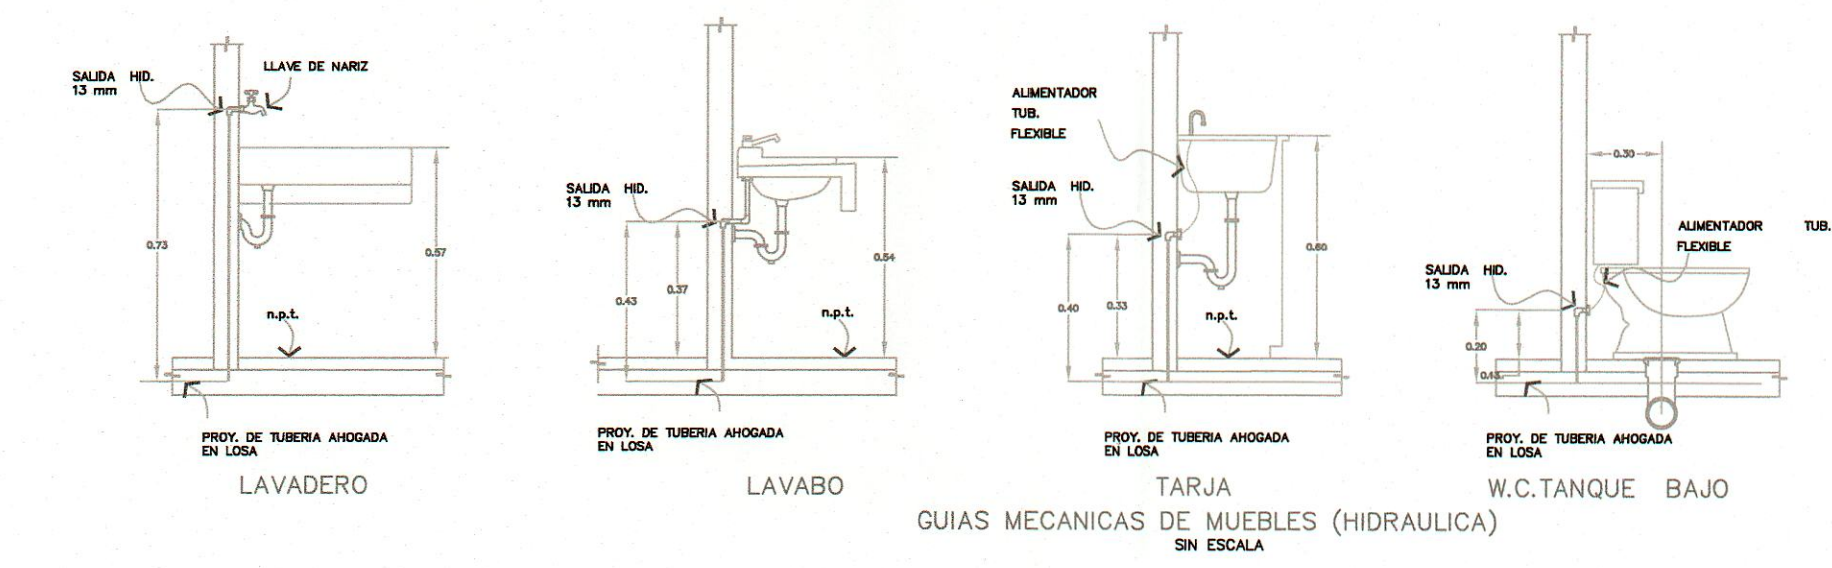

Isometrico General
ESC: S/N

SIMBOLOGÍA INSTALACIÓN HIDRÁULICA	
	TUBERÍA DE AGUA FRIA
	TUBERÍA DE AGUA CALIENTE
	TUBERÍA DE CALENTADOR SOLAR
	ÁREA DE COLOCACIÓN DE TINACO
	VALVULA COMPUERTA O GLOBO
	Llave de Nariz
	CODO 90°
	CONEXION TEE
	FLOTADOR
	BOMBA 1 H/P
	SENTIDO DEL FLUJO
	TOMA MUNICIPAL 13mm
	B.C.A.C. BAJA COLUMNA DE AGUA CALIENTE
	S.C.A.C. SUBE COLUMNA DE AGUA CALIENTE
	B.C.A.F. BAJA COLUMNA DE AGUA FRIA
	S.C.A.F. SUBE COLUMNA DE AGUA FRIA
	CALENTADOR DE GAS
	TINACO DE 1100 LTS
	CALENTADOR SOLAR

CORRESPONDENCIA DE TUBOPLUS

PROYECTO: CONJUNTO HABITACIONAL DE INTERES SOCIAL BAJO EL REGIMEN DE PROPIEDAD EN CONDOMINIO, DENOMINADO EXTRAOFICIALMENTE VERONESA.

PROPIETARIO: Fideicomiso F/10070, BANCO MONEX SOCIEDAD ANÓNIMA, INSTITUCIÓN DE BANCA MULTIPLE, MONEX GRUPO FINANCIERO.

CLAVE: IH-01

PLANO: INSTALACIÓN HIDRÁULICA PROTOTIPO "A"

UBICACIÓN: CALLE DE LA ARRIERA #801, LA ARRIERA 8GRANJAS DE LA HUERTA, EX HACIENDA LA HUERTA), MORELIA, MICH.

ESCALA: 1:50

FECHA: AGOSTO 2023

SUPERFICIE TOTAL: 134.30 M2